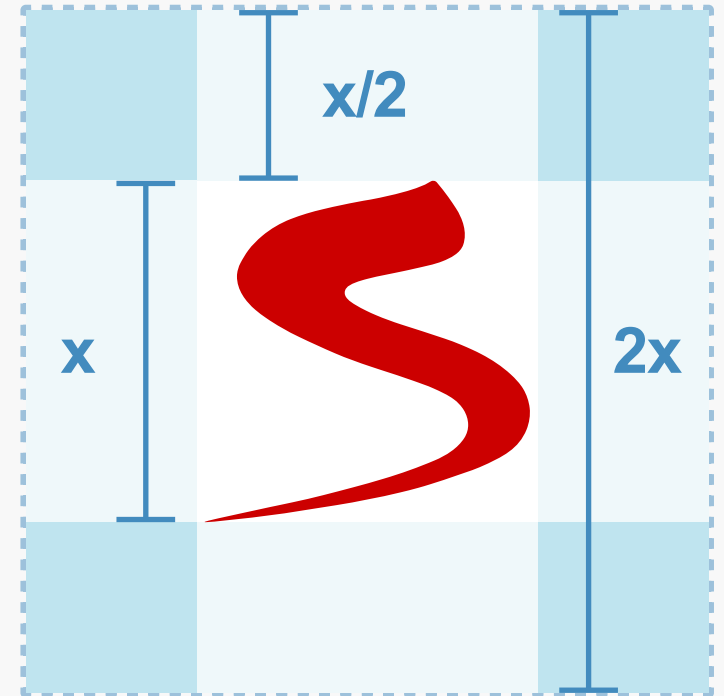

SEZNAM.CZ

Barva

Základními barvami jsou seznamácká červená, černá a bílá.

RGB	HEX
204/0/0	#CC0000
CMYK (%)	Pantone
0/100/100/8	485 C
RAL	
3020	

Definice "eska"

Velikost ochranné zóny kolem symbolu má hodnotu $x/2$, kde „ x “ představuje jeho výšku i šířku.

Minimální velikost eska je 18px.

Použití eska na tlačítku

Doporučené použití eska na tlačítku využívá seznamáckou červenou a bílou v případě zjednodušené verze. Při využití v monochromní variantě pak černou a bílou.